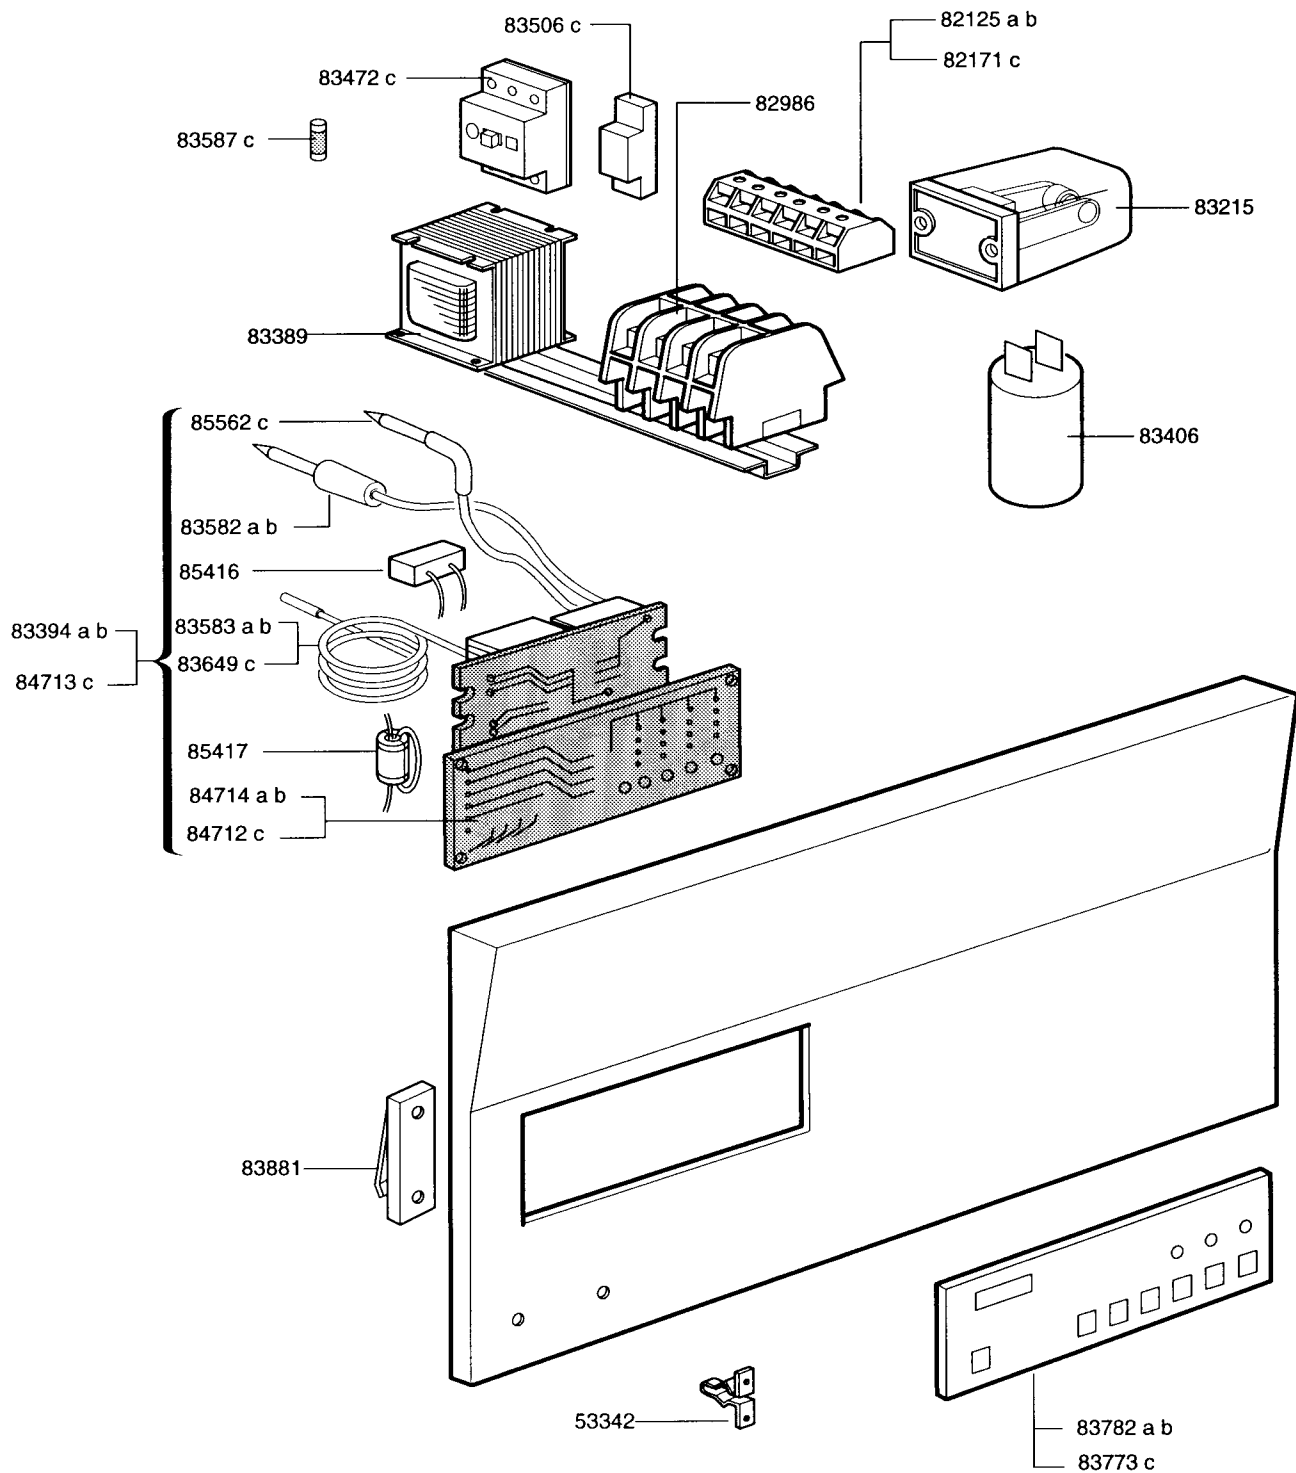

Cooling unit assembly: 85569 a (R 134a)  
85495 c (R 404a)

ABBATTITORI DI TEMPERATURA		20 Kg GN1/1		ES	RIF. REF.	Da matricola
BLAST CHILLER/FREEZER						From serial
a	b	c				Nr
691 162	691 163	691 164				701....
ESBC 20	ESBC 20R	ESBF 20				

ABBATTITORI DI TEMPERATURA BLAST CHILLER/FREEZER			20 Kg GN1/1				ES	RIF. REF.	Da matricola From serial Nr
a	b	c						701....	
691 162	691 163	691 164							
ESBC 20	ESBC20R	ESBF 20							